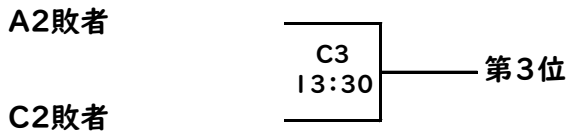

【3位決定戦】

【交流戦】

	時間	Bコート	Dコート
2	11:00	A I 敗者 対 D I 敗者	B I 敗者 対 C I 敗者
3	13:30	A I 敗者 対 C I 敗者	B I 敗者 対 D I 敗者