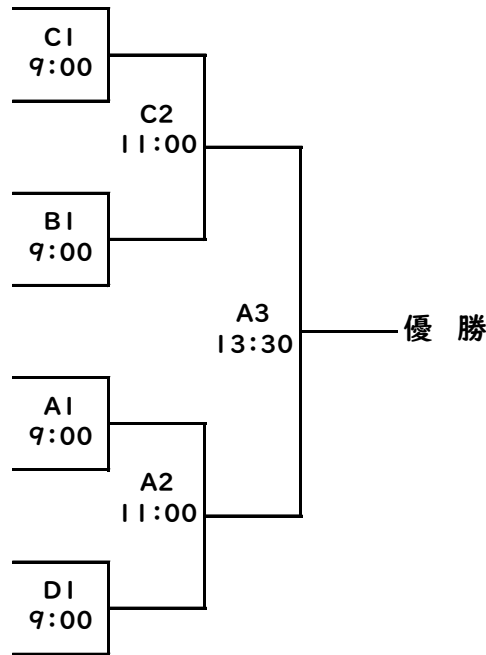

第14回 おおたスポーツ学校Championship

ソフトボール選抜大会

期 日 令和6年11月16日(土)
 会 場 渡良瀬スポーツ広場ソフトボール場

出場チーム

1	SUN REALIZE	岩手
2	埼玉レッドステイード	埼玉
3	プラウドSC	埼玉
4	レオネッサカリーナ	千葉
5	横須賀ゴールドウェーブ	神奈川
6	ネクストステップ	山梨
7	川中島ソフトボールクラブ	長野
8	おおたスポーツ学校	群馬

- 1 埼玉レッドステイード (埼玉)
- 2 川中島ソフトボールクラブ (長野)
- 3 SUN REALIZE (岩手)
- 4 レオネッサカリーナ (千葉)
- 5 おおたスポーツ学校 (群馬)
- 6 ネクストステップ (山梨)
- 7 プラウド SC (埼玉)
- 8 横須賀ゴールドウェーブ (神奈川)

【3位決定戦】

【交流戦】

	時間	Bコート	Dコート
2	11:00	A I 敗者 対 D I 敗者	B I 敗者 対 C I 敗者
3	13:30	A I 敗者 対 C I 敗者	B I 敗者 対 D I 敗者