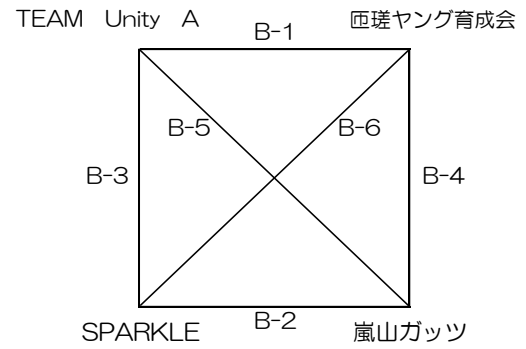

Panasonic Homes

第13回おおたスポーツ学校Championshipバレーボール選抜大会 組合せ

【9月2日】

Aグループ

Bグループ

【9月3日】

■決勝トーナメント

■交流試合

Panasonic Homes

第13回おおたスポーツ学校Championshipバレーボール選抜大会 審判割

【9月2日】

	Aグループ	Bグループ
第1試合	おおたスポーツ学校 TEAM Unity B 各4名	SPARKLE 嵐山ガッツ 各4名
第2試合	宮城クラブ NSVC Academy 各4名	TEAM Unity A 匝瑳ヤング育成会 各4名
第3試合	NSVC Academy TEAM Unity B 各4名	匝瑳ヤング育成会 嵐山ガッツ 各4名
第4試合	宮城クラブ おおたスポーツ学校 各4名	TEAM Unity A SPARKLE 各4名
第5試合	NSVC Academy おおたスポーツ学校 各4名	匝瑳ヤング育成会 SPARKLE 各4名
第6試合	宮城クラブ TEAM Unity B 各4名	TEAM Unity A 嵐山ガッツ 各4名