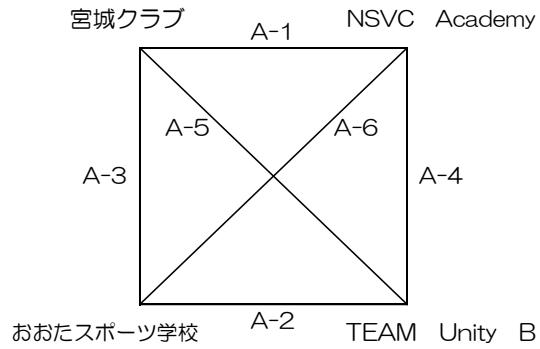

Panasonic Homes

第13回おおたスポーツ学校Championshipバレーボール選抜大会 組合せ

【9月2日】

Aグループ

Bグループ

【9月3日】

■決勝トーナメント

■交流試合

Panasonic Homes

第13回おおたスポーツ学校Championshipバレーボール選抜大会 審判割

【9月2日】

	Aグループ	Bグループ
第1試合	おおたスポーツ学校 TEAM Unity B 各4名	SPARKLE 嵐山ガッツ 各4名
第2試合	宮城クラブ NSVC Academy 各4名	TEAM Unity A 匝瑳ヤング育成会 各4名
第3試合	NSVC Academy TEAM Unity B 各4名	匝瑳ヤング育成会 嵐山ガッツ 各4名
第4試合	宮城クラブ おおたスポーツ学校 各4名	TEAM Unity A SPARKLE 各4名
第5試合	NSVC Academy おおたスポーツ学校 各4名	匝瑳ヤング育成会 SPARKLE 各4名
第6試合	宮城クラブ TEAM Unity B 各4名	TEAM Unity A 嵐山ガッツ 各4名