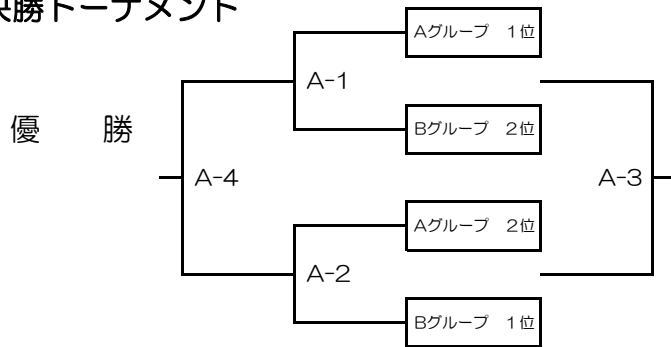

Panasonic Homes

第13回おおたスポーツ学校Championshipバレーボール選抜大会 組合せ

【9月2日】

Aグループ

Bグループ

【9月3日】

■決勝トーナメント

■交流試合

Panasonic Homes

第13回おおたスポーツ学校Championshipバレーボール選抜大会 審判割

【9月2日】

	Aグループ	Bグループ
第1試合	おおたスポーツ学校 TEAM Unity B 各4名	SPARKLE 嵐山ガッツ 各4名
第2試合	宮城クラブ NSVC Academy 各4名	TEAM Unity A 匝瑳ヤング育成会 各4名
第3試合	NSVC Academy TEAM Unity B 各4名	匝瑳ヤング育成会 嵐山ガッツ 各4名
第4試合	宮城クラブ おおたスポーツ学校 各4名	TEAM Unity A SPARKLE 各4名
第5試合	NSVC Academy おおたスポーツ学校 各4名	匝瑳ヤング育成会 SPARKLE 各4名
第6試合	宮城クラブ TEAM Unity B 各4名	TEAM Unity A 嵐山ガッツ 各4名

【9月3日】

■決勝トーナメント

A-1	Aグループ 2位 各4名	Bグループ 1位 各4名
A-2	Aグループ 1位 各4名	Bグループ 2位 各4名
A-3	A-1 負け 各4名	A-2 負け 各4名
A-4	A-3 各4名	

■交流試合

B-1	排球会 8名
B-2	A 8名
B-3	大泉排球会 8名
B-4	B 8名
B-5	C 8名