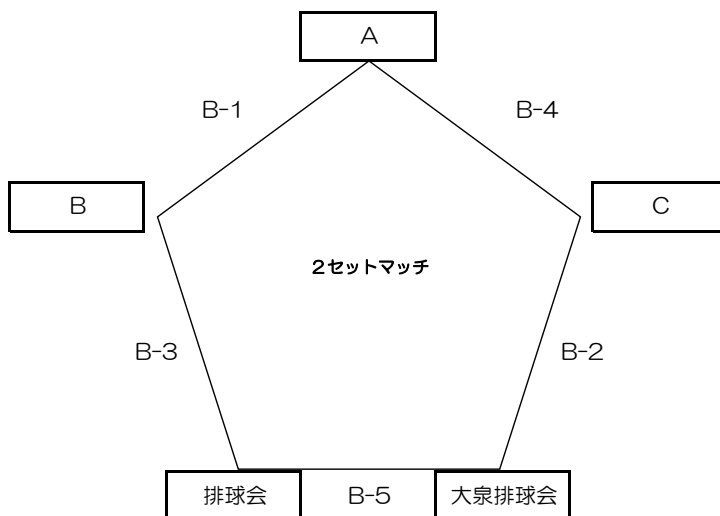

Panasonic Homes

第13回おおたスポーツ学校Championshipバレーボール選抜大会 組合せ

【9月2日】

Aグループ

Bグループ

【9月3日】

■決勝トーナメント

■交流試合